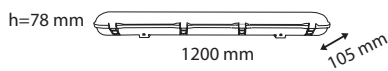

marseille

ficha técnica

ref. 5550733

Nombre	marseille
Referencia	5550733
Materiales	ABS
Difusor	PC
Potencia	40W
Temperatura de color	5200K
Flujo luminoso	3600lm
Dimmable	-
Ángulo de apertura	120°
Ángulo de inclinación	-
IP	IP65
IK	06
F.P	>0,90
UGR	-
IRC	>80
Chip	EPISTAR
Driver	i-TEC Series
Vida media (duración)	25,000 h
Clase energética	A+
Aislamiento eléctrico	Clase II
Colores	Gris + Opal
Medida exterior	1200x105x78mm
Medidas de corte	-
Tª (ambiente/trabajo)	-20°C~40 °C
Input	AC85~265V
Output	DC25~35V
Frecuencia	50/60Hz
Peso	1,55 Kg
Certificados	CE&RoHS
Garantía	2 años